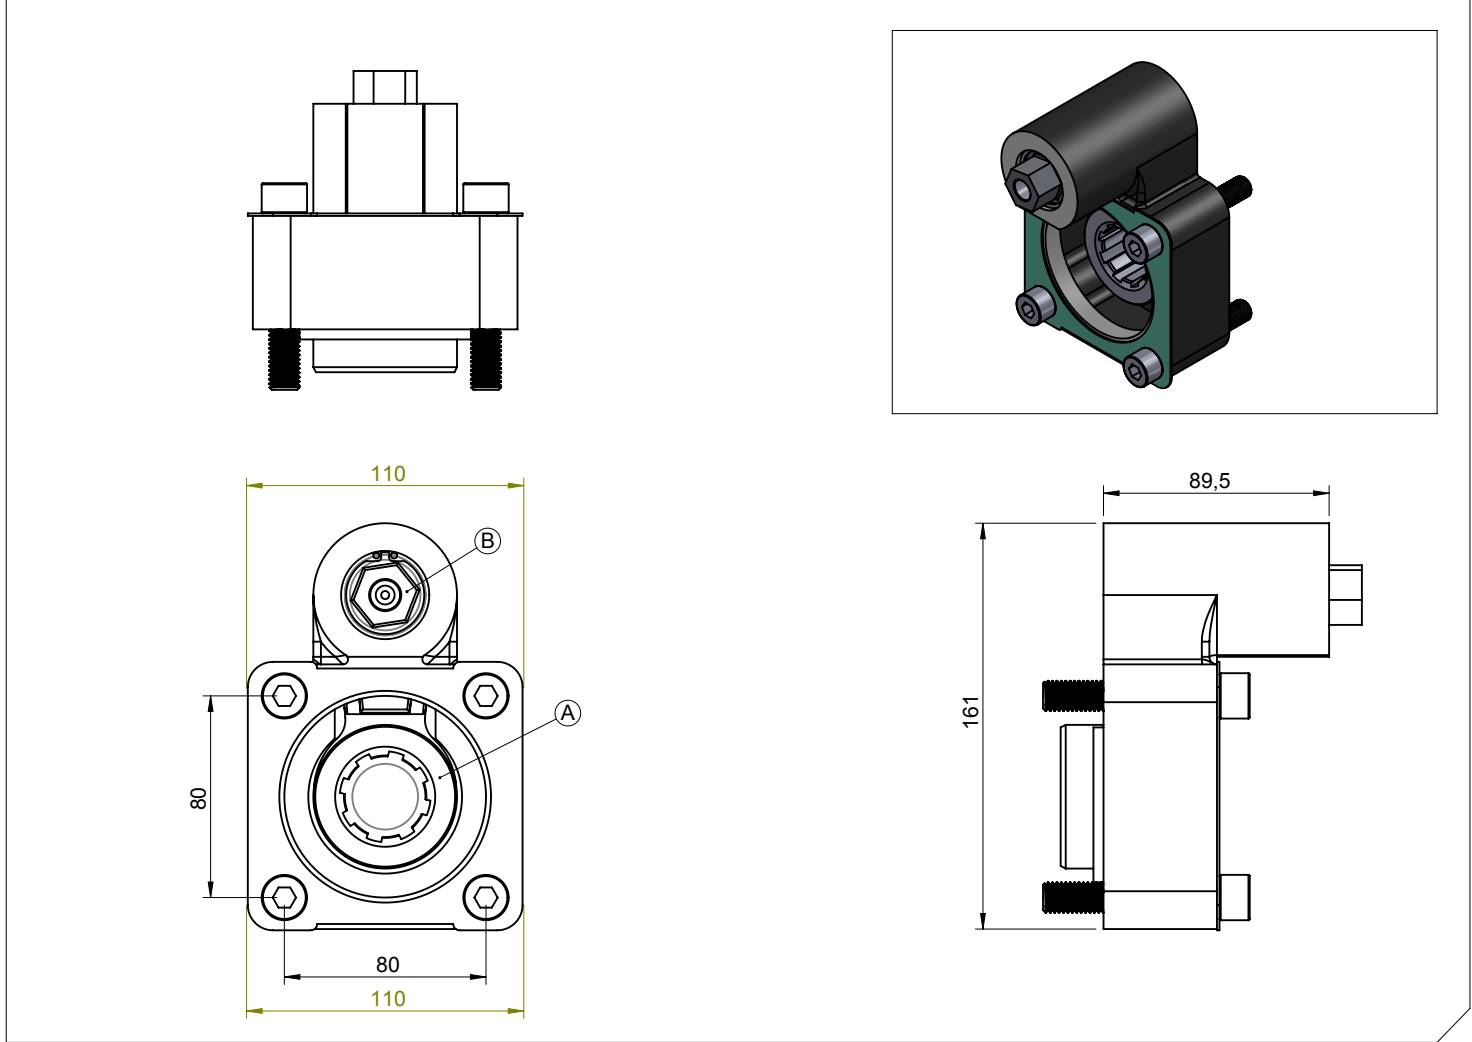

Ürün Kodu / Product Code
ZF.1

Ürün Görünümleri / Products View

Opsiyonlar / Options

A : PTO Çıkışı (Standart DIN 5462 8X32X36 ISO 4 Delikli)
Dişli pompaya akuple (3 delikli UNI bağlantı)
Kaplinli (flaşlı bağlantı)
B : Hava Girişi R1/4"

A : PTO Output (Standard DIN 5462 8X32X36 ISO 4 Bolt)
Direct mounting UNI 3 bolt mtg. adapter
Drive flange
B : Air Inlet R 1/4"

Teknik Bilgi / Technical Data

Güç / Power (Kw)	Maksimum Tork / Maximum Torque		Çevrim Oranı Ratio	Bağlantı Şekli Mounting Side	Kumanda Kontrol Control Type
	Nm	Kgm			
1000 Dev. / Dak.					
50	480	49	1/1	KUYRUK/REAR	HAVALI/PNEUMATIC
				Ağırlık / Weight (Kg)	Dönüş Yönü / Rotation Sense
				6	SAĞ/CLOCKWISE(CW)